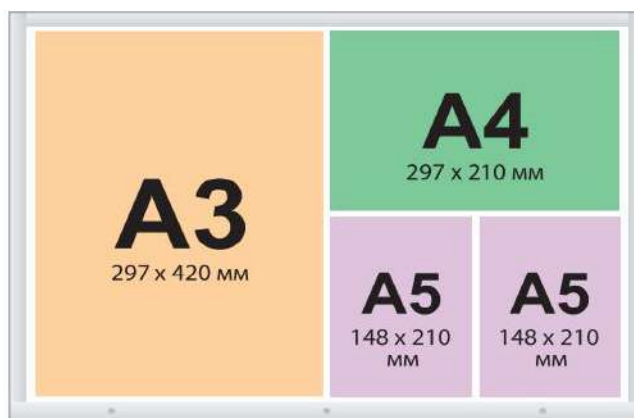

РЕКЛАМНОЕ АГЕНТСТВО ПОЛНОГО ЦИКЛА "МЕГАПОЛИС МЕДИА"

Электронная почта: info@megapolis.info

Телефон: 375 29 623-30-00
375 17 3-364-364

Сайт: megapolis-reklama.by

**MEGAPOLIS
MEDIA**

Рекламное агентство
полного цикла

Стоимость размещения рекламы в лифтах Центрального района

Прайс актуален на 01.02.2026 г.

Стоимость размещения (руб. с НДС)

Программы размещения	лифты (шт)	A5	A4		A3	
		28 дней	14 дней	28 дней	14 дней	28 дней
1 Немига	115	1 518	1 380	2 277	2 277	3 795
2 Центр	228	3 010	2 736	4 514	4 514	7 524
3 Центр-2	153	2 020	1 836	3 029	3 029	5 049
4 Веснянка	245	3 234	2 940	4 851	4 851	8 085