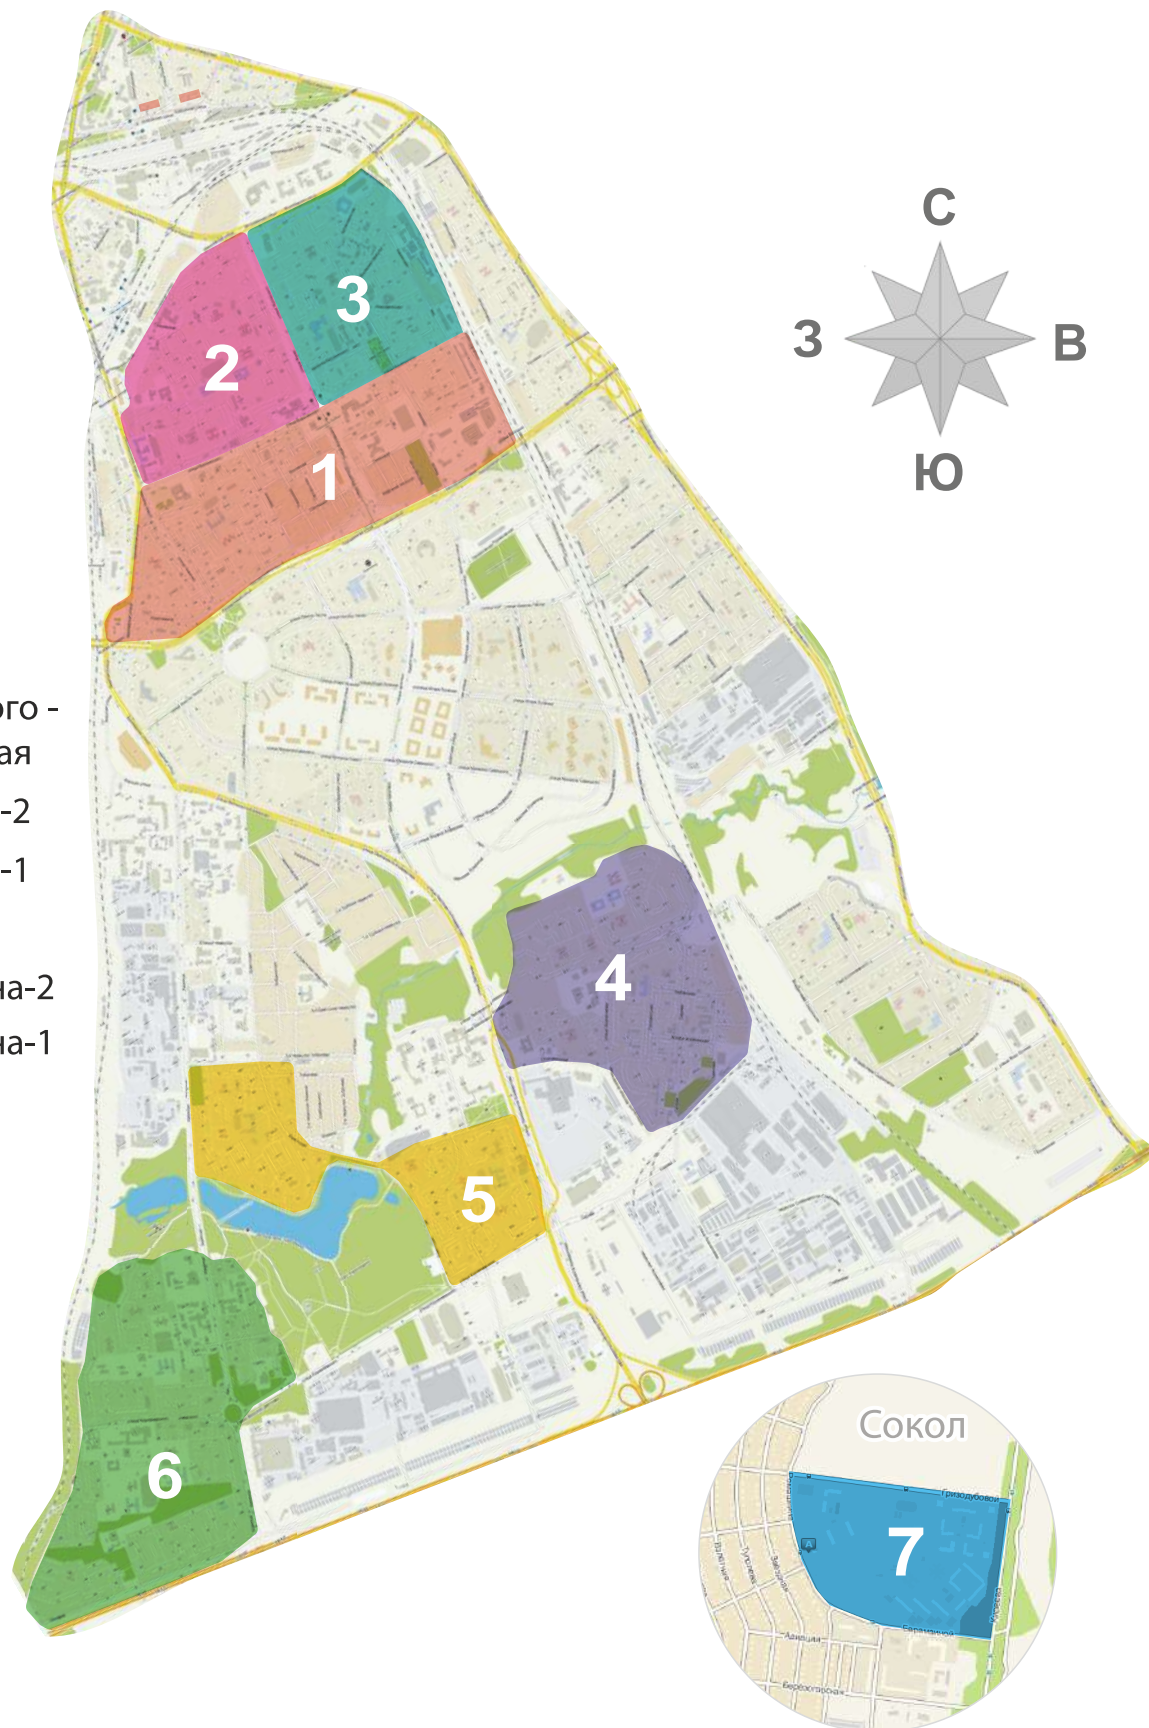

### Стоимость размещения (руб. с НДС)

Программы размещения	лифты (шт)	A5	A4		A3	
		28 дней	14 дней	28 дней	14 дней	28 дней
1 Воронянского-Аэродромная	100	1 320	1 200	1 980	1 980	3 300
2 Жуковского-2	198	2 561	2 376	3 920	3 920	6 534
3 Жуковского-1	178	2 350	2 136	3 524	3 524	5 874
4 Серова	204	2 693	2 448	4 039	4 039	6 732
5 Курасовщина-2	141	1 822	1 692	2 792	2 792	4 653
6 Курасовщина-1	155	1 980	1 860	3 069	3 069	5 115
7 Сокол	50	660	-	990	-	1 650

**Программы размещения:**

- 1** Воронянского -  
Аэродромная
- 2** Жуковского-2
- 3** Жуковского-1
- 4** Серова
- 5** Курасовщина-2
- 6** Курасовщина-1
- 7** Сокол

1

**Воронянского - Аэродромная** 100  806 400

**Авакяна** 30 к.3, 32 к.2, 32 к.3, 34 к.2, **Аэродромная** 11, 11а, 5/2, **Володько** 24,  
**Воронянского** 10, 4 к.1, 4 к.2, 42, 50 к.3, 50 к.4, 52, 6, 64, **Кирова** 1, 2, **Левкова** 35 к.1, 35 к.2,  
**Московская** 1/2, **Сенницкая** 5, **Толстого** 4, **Чкалова** 18 к.1, 20, 9 к.2

### Программы размещения:

- 1** Независимости - Коласа - Волгоградская
- 2** Макаёнка - Парниковая - Филимонова
- 3** Восток
- 4** Независимости - Скорины - МКАД
- 5** Зеленый Луг
- 6** Уручье 1
- 7** Уручье 2
- 8** Уручье 3
- 9** Уручье 4, 5
- 10** Уручье 6
- 11** Великий лес